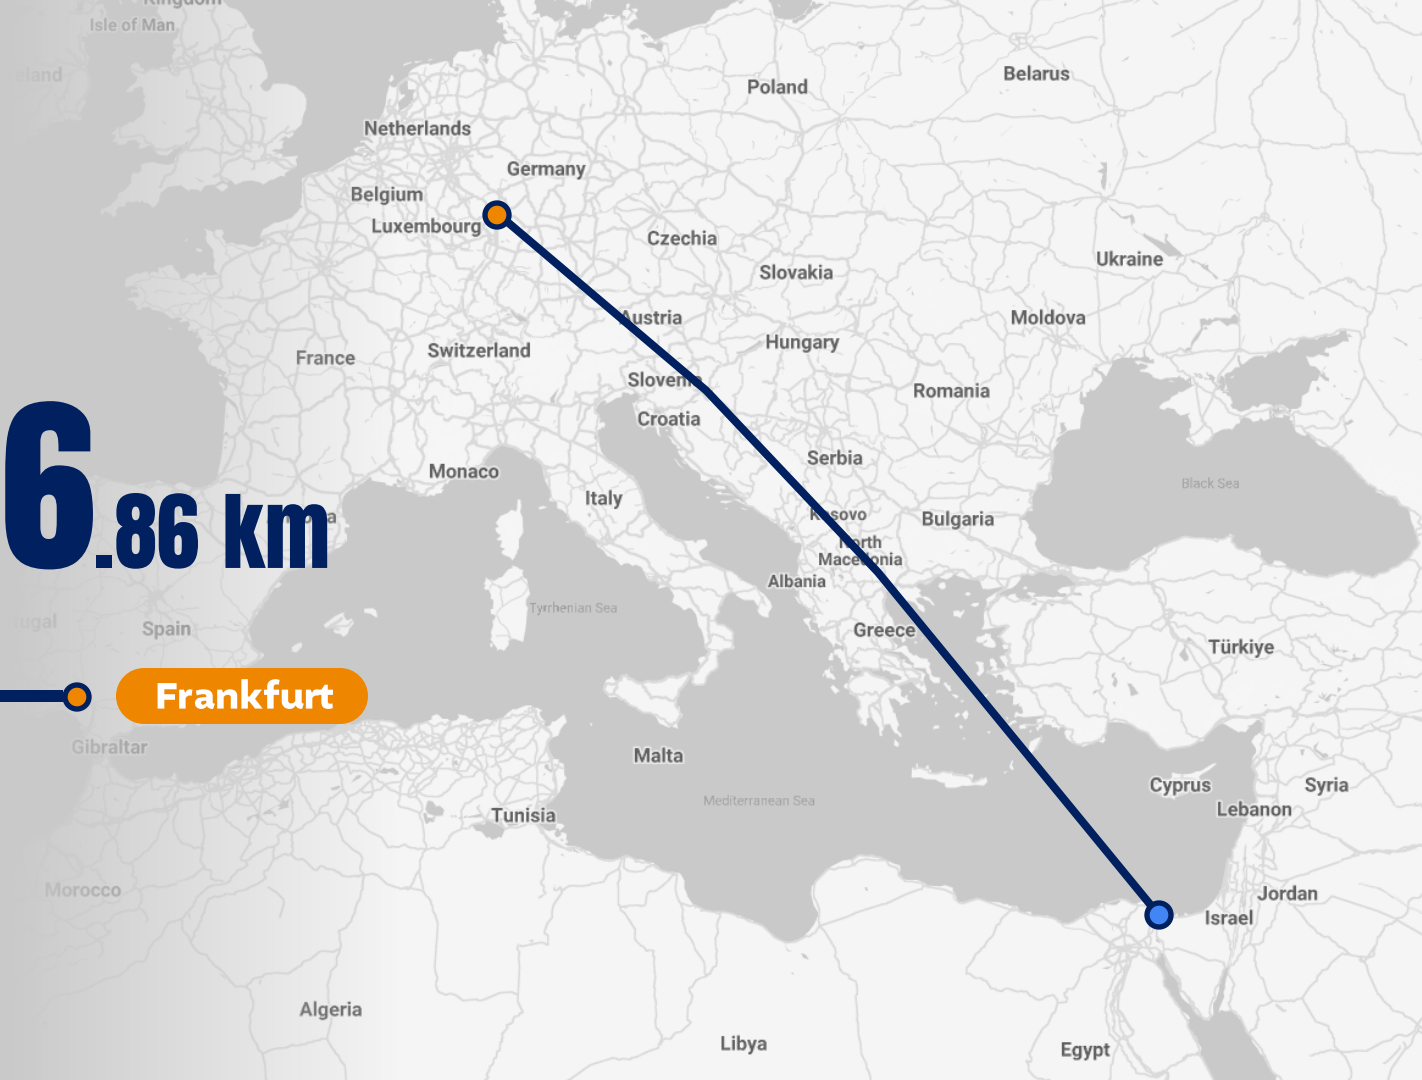

2,866.86 km

Suez Canal

Frankfurt

3,236.78 km

Suez Canal

Amsterdam

3,470.52 km

Suez Canal